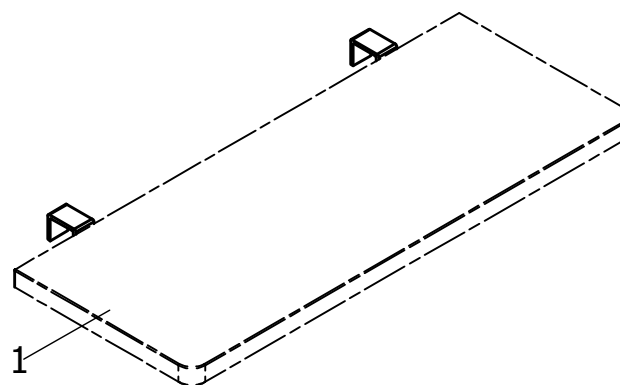

ASSEMBLY INSTRUCTION
MONTAGE HANDLEIDING
MONTAGE ANLEITUNG
NOTICE DE MONTAGE
MANUAL DE MONTAJE

UK
NL
D
F
ESP

MODEL
TYPE
COLOUR
ART.CODE

:SAFI
:SIDE TABLE
:DUNE
:400206.35

Distributor:

BOPITA
Energieweg 1
6662 NS Elst
The Netherlands